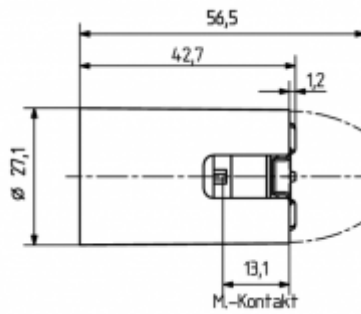

Portalámparas para lámparas incandescentes

22.223.3401

E14

Color	Emb.	Peso	Referencia
blanco	500	13 g	22.223.3401.50
negro	500	13 g	22.223.3401.80

Fijación automática

Cuerpo: PBT

• Cubierta lisa

T 180					2 A 250 V
		0,5 - 1,5 mm ²	max. ø 1,8 mm	0,5 - 1,5 mm ²	